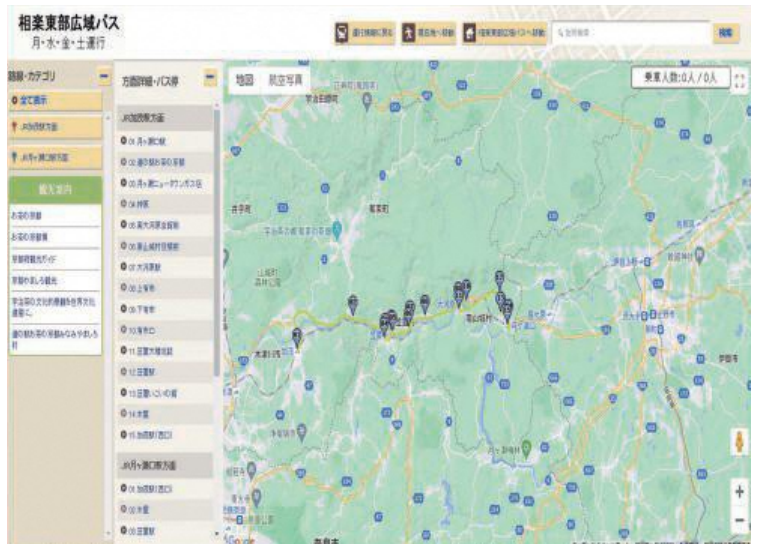

相楽東部広域バス

(関西本線サポートバス)

1日6往復 毎日運行します!!

期間：2023年3月1日(水)～当分の間
 区間：JR月ヶ瀬口駅～JR加茂駅
 運賃：300円 ※各町村内の区間及び加茂駅～木屋 200円 ※月ヶ瀬口～道の駅 100円

お持ちの JR 定期の有効区間内であれば**無料**でご利用いただけます

※降車の際、運転手にご提示下さい

◆バスロケーションシステムが大変便利です

- 運行情報や走行位置が自宅のパソコン、スマホで確認できます
- 各バス停の位置や発車時刻についてはバスロケーションシステムをご確認下さい!

【運行情報・時刻表】

JR加茂駅方面		運行状況					
停留所/時刻表	本日の運行は終了しました	定時	到着予定	定時	到着予定	定時	到着予定
		0 月ヶ瀬口					
0 道の駅お茶の京都みなみやましろ村							
0 ニュータウンガス店							
0 押原							
0 南大河原会館前							
0 南山城村役場前							
0 大河原駅							
0 上り市							
0 下り市							
0 有市口							
0 笠置大橋北詰							
0 笠置いいの館							
0 木屋							

【走行位置】

URL:http://buscatch.jp/rt/pc/bus_stop_map.php?id=sourakutoubu

※・記載の情報は2022年8月現在のものです。変更される場合がございますので、乗車前に公式ホームページ等でご確認ください。
 ・毎日運転については2023年3月1日～試行期間となります。
 ・相楽東部広域バスはJR関西本線沿線地域公共交通活性化協議会が運営しています。

※3月17日までは以下の時刻で運転します。

JR	月ヶ瀬口	大河原	笠置	加茂
	17:44	17:50	18:01	18:08
日曜日運休	18:15	18:21	18:31	18:38
	18:46	18:51	18:59	19:07

JR	加茂	笠置	大河原	月ヶ瀬口
	17:53	18:01	18:09	18:15
	18:22	18:31	18:39	18:45

WESTER 移動と生活サービスを連携し、スマートフォン1つでJR西日本グループのサービスをご利用いただくことを目指したMaaSアプリ