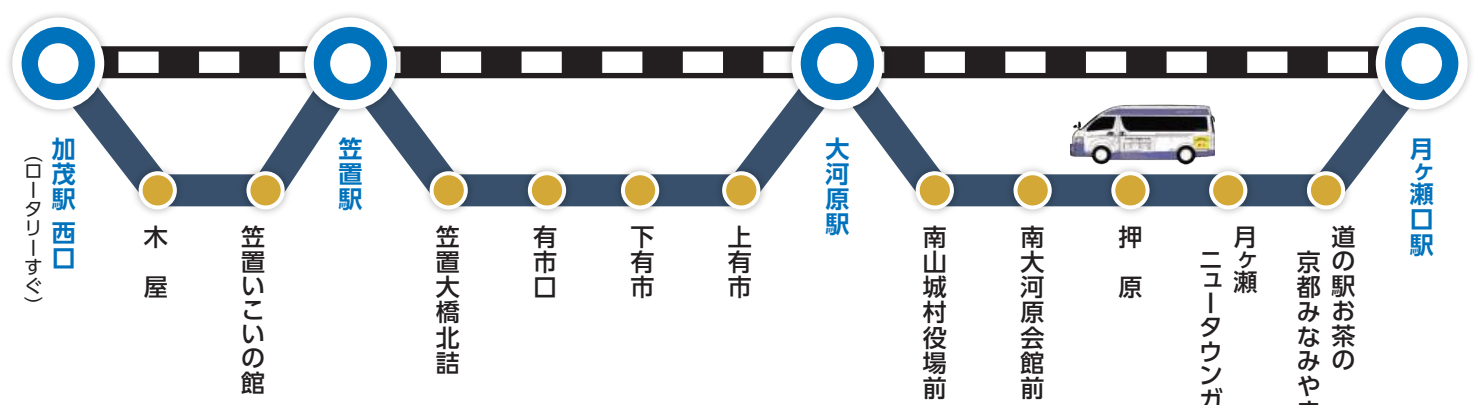

相楽東部広域バス

(関西本線サポートバス)

1日6往復 毎日運行します!!

期間：2023年3月1日(水)～当分の間
 区間：JR月ヶ瀬口駅～JR加茂駅
 運賃：300円 ※各町村内の区間及び加茂駅～木屋 200円 ※月ヶ瀬口～道の駅 100円

お持ちの JR 定期の有効区間内であれば**無料**でご利用いただけます

※降車の際、運転手にご提示下さい

◆バスロケーションシステムが大変便利です

- 運行情報や走行位置が自宅のパソコン、スマホで確認できます
- 各バス停の位置や発車時刻についてはバスロケーションシステムをご確認下さい!

【走行位置】

URL:http://buscatch.jp/rt/pc/bus_stop_map.php?id=sourakutoubu

※・記載の情報は2022年8月現在のものです。変更される場合がございますので、乗車前に公式ホームページ等でご確認ください。
 ・毎日運転については2023年3月1日～試行期間となります。
 ・相楽東部広域バスはJR関西本線沿線地域公共交通活性化協議会が運営しています。

JR関西本線 (2023.3.18改正) / 相楽東部広域バス 時刻表

月ヶ瀬口⇒加茂

JR/バス	月ヶ瀬口	大河原	笠置	加茂
	5:39	5:46	5:54	6:01
NEW 相楽東部広域バス	6:00	6:20	6:32	6:50
	6:24	6:31	6:40	6:47
	7:04	7:10	7:19	7:26
	7:27	7:33	7:42	7:49
	7:44	7:51	8:01	8:08
	8:08	8:14	8:24	8:31
相楽東部広域バス	8:15	8:35	8:47	9:05
	9:07	9:13	9:21	9:29
	10:12	10:18	10:26	10:34
相楽東部広域バス	10:15	10:35	10:47	11:05
	11:12	11:18	11:26	11:34
	12:12	12:18	12:26	12:34
	13:12	13:18	13:26	13:34
相楽東部広域バス	13:40	14:00	14:12	14:30
	14:12	14:18	14:26	14:34
	15:13	15:19	15:27	15:35
相楽東部広域バス	15:40	16:00	16:12	16:30
	16:13	16:19	16:27	16:35
	17:06	17:12	17:20	17:28
※	17:44	17:50	17:58	18:05
NEW 相楽東部広域バス	17:50	18:10	18:22	18:40
※日曜日運休	18:13	18:19	18:29	18:37
※	18:44	18:50	18:58	19:06
	19:39	19:44	19:52	19:59
	20:25	20:31	20:39	20:46
	21:18	21:23	21:31	21:39
	21:55	22:01	22:11	22:18
	22:28	22:34	22:43	22:50

※3月17日までは以下の時刻で運転します。

JR	月ヶ瀬口	大河原	笠置	加茂
	17:44	17:50	18:01	18:08
日曜日運休	18:15	18:21	18:31	18:38
	18:46	18:51	18:59	19:07

JR	加茂	笠置	大河原	月ヶ瀬口
	17:53	18:01	18:09	18:15
	18:22	18:31	18:39	18:45

WESTER 移動と生活サービスを連携し、スマートフォン1つでJR西日本グループのサービスをご利用いただくことを目指したMaaSアプリ