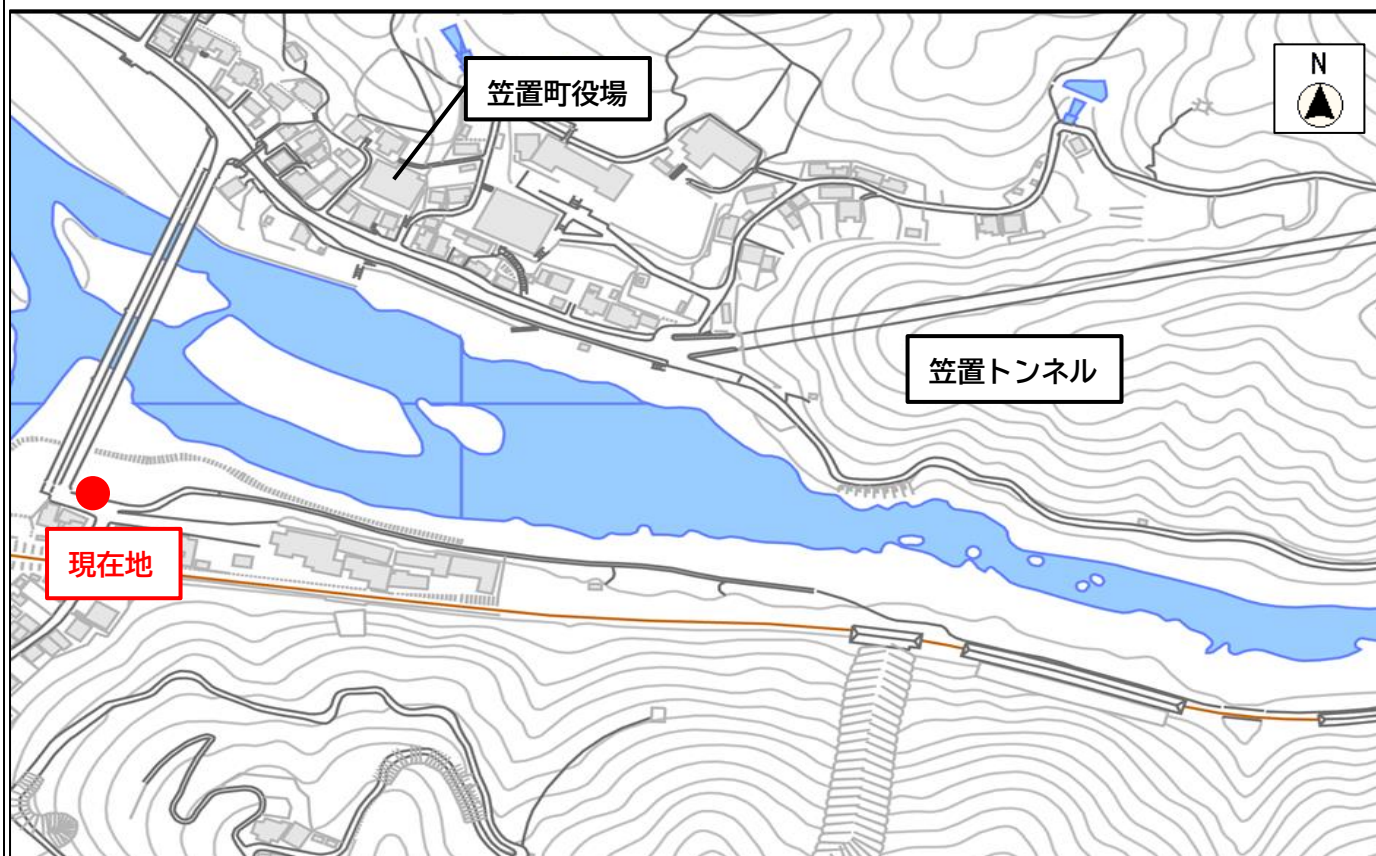

# 警告

以下の地図の範囲内は全域が国指定の史跡名勝「笠置山」指定地内の一部にあたります。  
そのため、木津川河川敷に点在する巨岩・巨石等へのアンカーやボルト等の無断の設置は文化財をき損する行為にあたるため禁止しています。  
そのような行為を発見した場合は、ただちに警察に通報します。